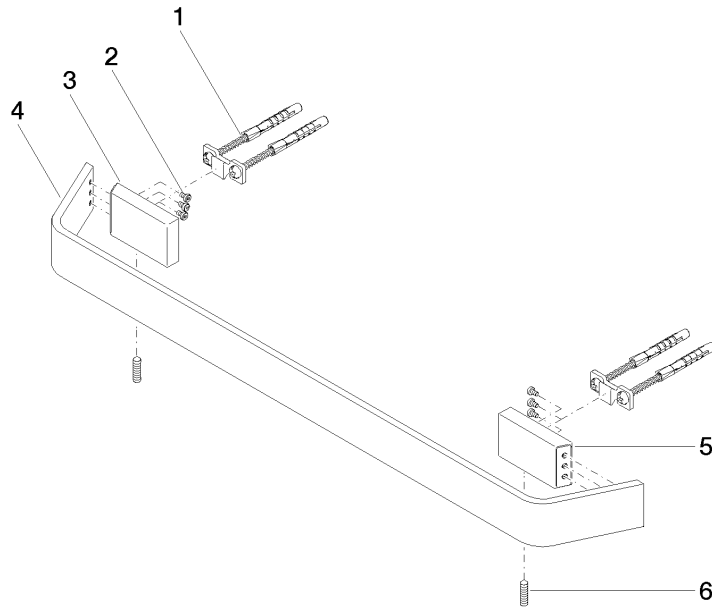

83 045 705

- gauge 449 mm
- width 523mm
- height 35 mm
- 70mm projection

	Chrome	83 045 705-00
	Brushed Platinum	83 045 705-06
	Dark Chrome	83 045 705-19
	Brushed Champagne (22kt Gold)	83 045 705-46
	Champagne (22kt Gold)	83 045 705-47
	Brushed Dark Platinum	83 045 705-99

83 045 705

mm [inches]

83 045 705

Parts for other finishes can be found here: [Brushed](#)  
[Platinum](#)

### Spare parts list

No.	Item Number	Name	Quantity used	Delivery time
1	05 17 20 758 00 90	fixing set	2	2
2	09 30 30 191 90	screw	6	2
3	08 17 70 500-00	holder	1	10
4	08 17 70 551-00	bar	1	10
5	08 17 70 501-00	holder	1	10
6	04 31 11 113 00 90	pin	2	2